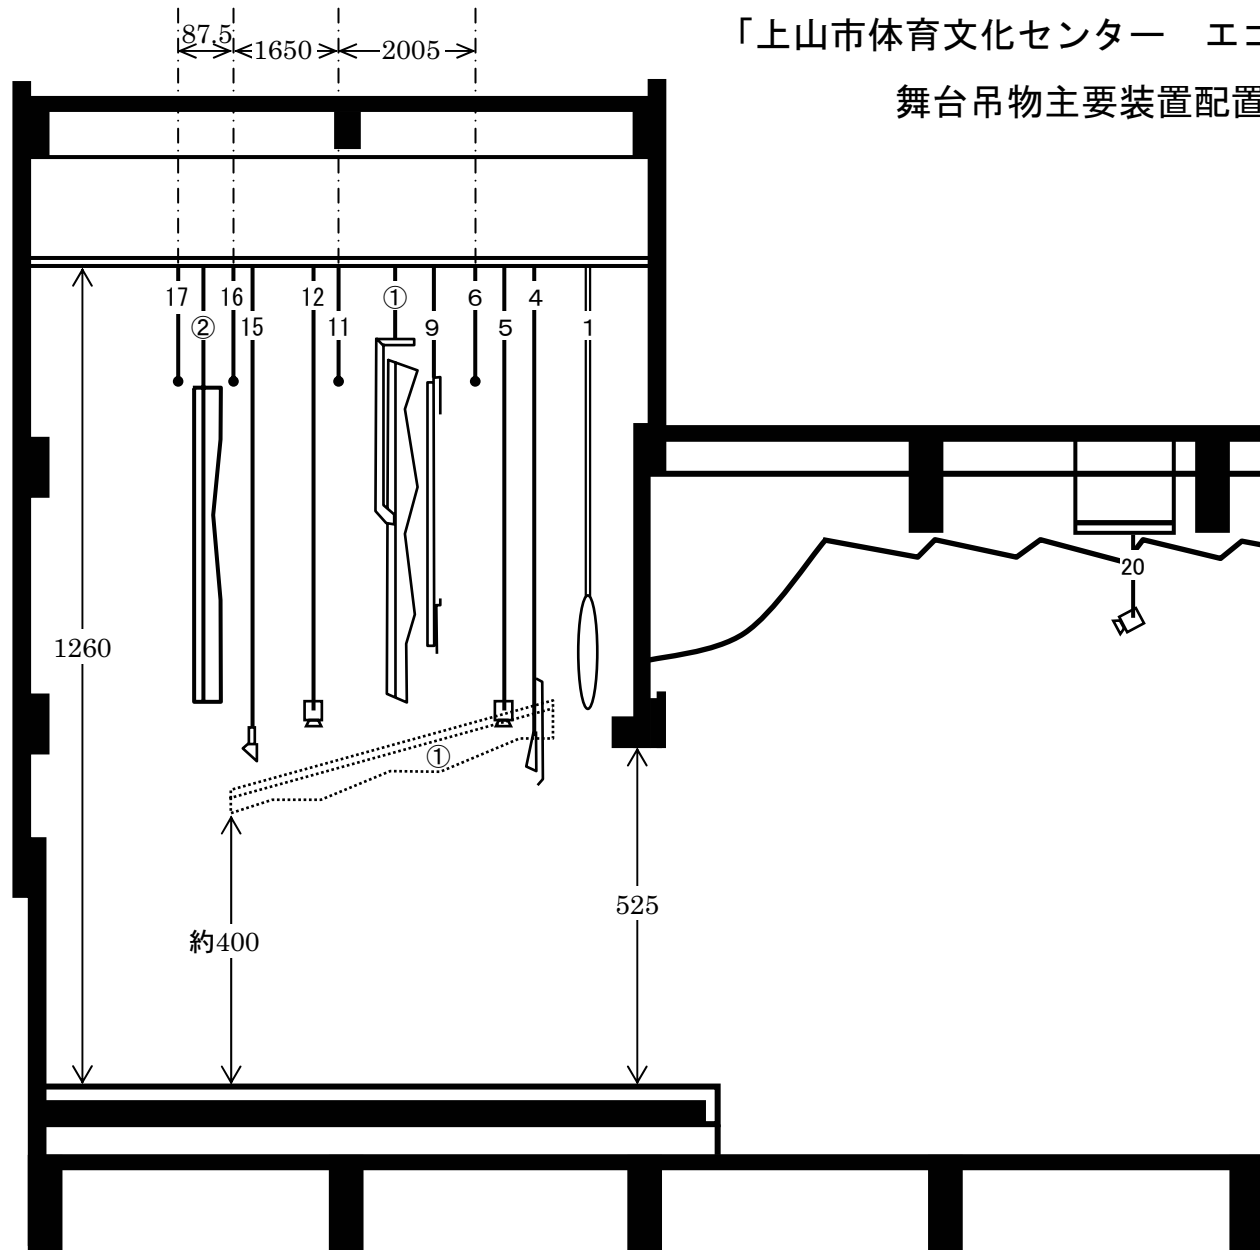

「上山市体育文化センター エコーホール」

舞台吊物主要装置配置図

- 1 絞り緞帳
- 4 ボーダーライト
- 5 サスペンションライト1
- 6 美術ボタン1
- 9 スクリーン
- 11 美術ボタン2
- 12 サスペンションライト2
- 15 ホリゾンライト
- 16 美術ボタン3
- 17 美術ボタン4
- 20 客席シーリングライト
- ① 天井音響反射板
- ② 正面音響反射板